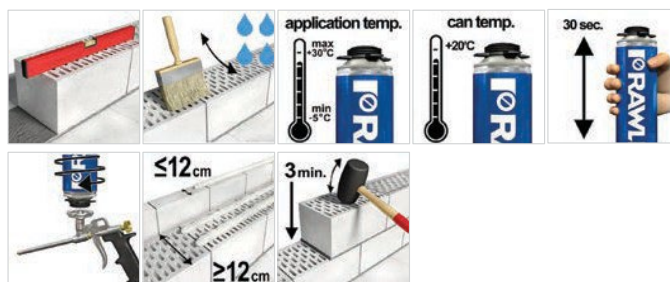

Termékkód	Leírás	Kiszere- lés	Mennyiség [db]		
			Doboz	Karton	Raklap
R-RPP-MORTAR	Négyévszakos kivitel	750ml	12	12	672