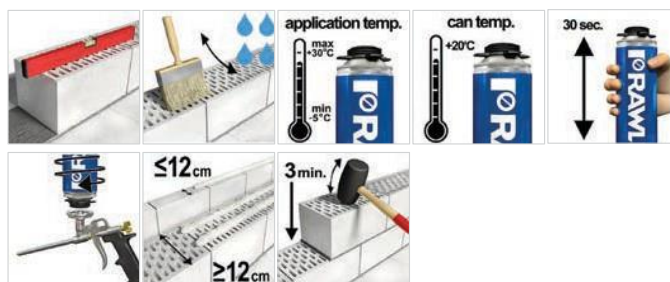

Termékkód	Leírás	Kiszere- lés	Mennyiség [db]		
			Doboz	Karton	Raklap
R-RPP-MORTAR	Négyévszakos kivitel	750ml	12	12	672